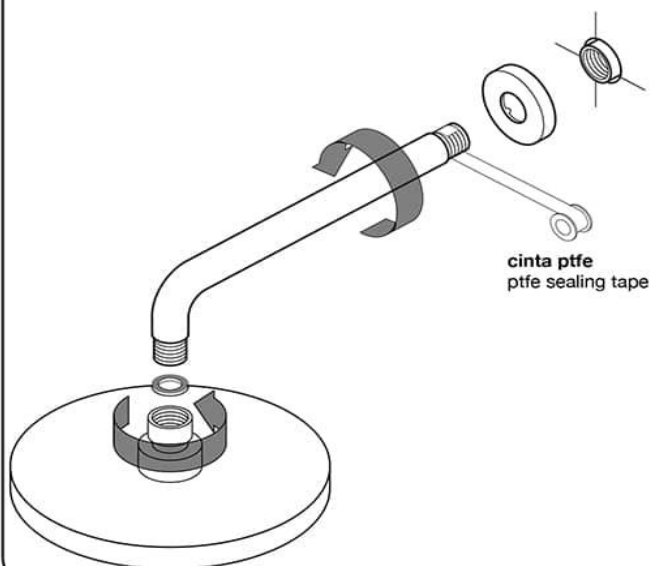

Ø 20
mm

320
mm

**Cu
+
Zn**

latón
brass
laiton
latão
ottone
messing

1/2"

cromo / chrome / chromé / cr. / cromato
blister / blister / blister / blister / blister
LATÓN

se recomienda secar el brazo de ducha y el difusor con un paño después de su uso para evitar el depósito de la cal y sales disueltas en el agua.