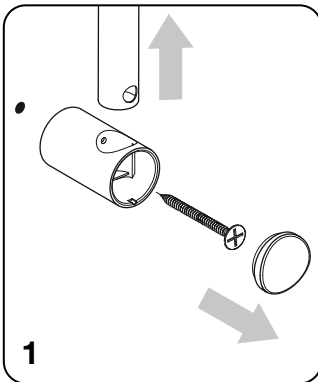

ref.: 20202 - 20204
cursor barra deslizante
slider rail bracket
 curseur barre glissante
suporte rampa chuveiro
cursore asta murale
stange-brausehalter

i

ref.: 20202: Ø18mm
ref.: 20204: Ø25mm

w

g