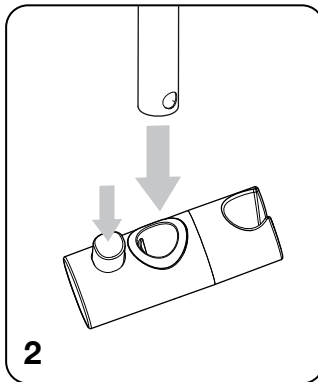

ref.: 20202 - 20204
cursor barra deslizante
slider rail bracket
 curseur barre glissante
suporte rampa chuveiro
cursore asta murale
stange-brausehalter

i

ref.: 20202: Ø18mm
ref.: 20204: Ø25mm

w

g