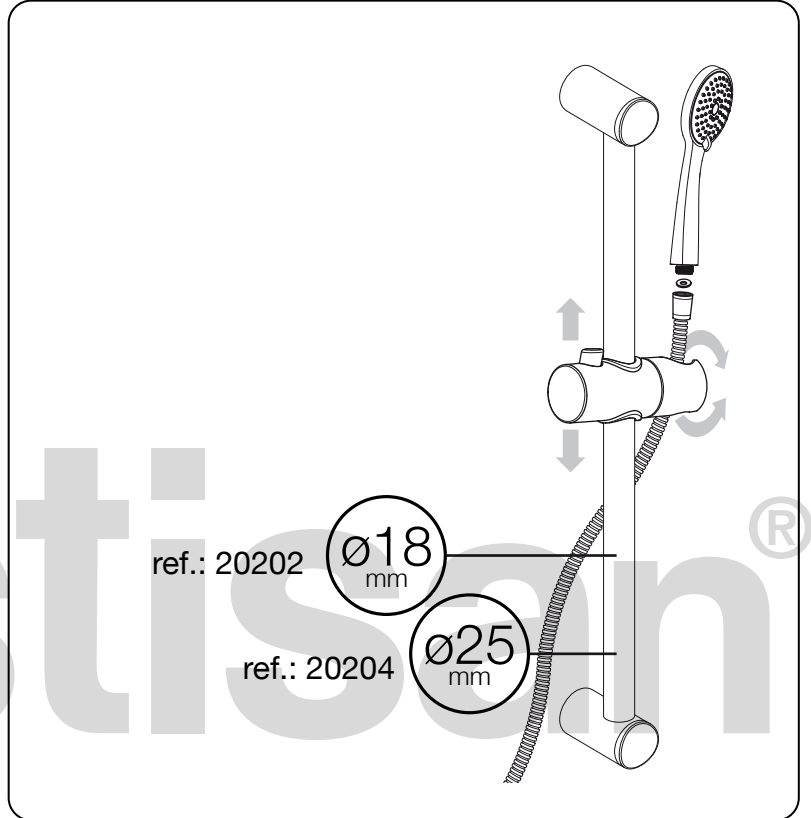

ref.: 20202 - 20204
cursor barra deslizante
slider rail bracket
 curseur barre glissante
suporte rampa chuveiro
cursore asta murale
stange-brausehalter

i

ref.: 20202: Ø18mm
ref.: 20204: Ø25mm

w

g