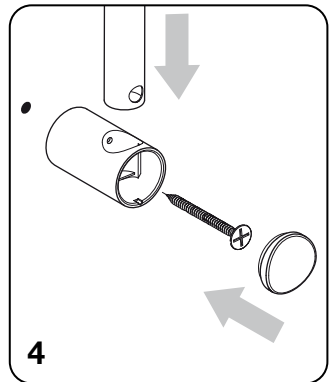

ref.: 20202 - 20204
cursor barra deslizante
slider rail bracket
 curseur barre glissante
suporte rampa chuveiro
cursore asta murale
stange-brausehalter

i

ref.: 20202: Ø18mm
ref.: 20204: Ø25mm

w

g