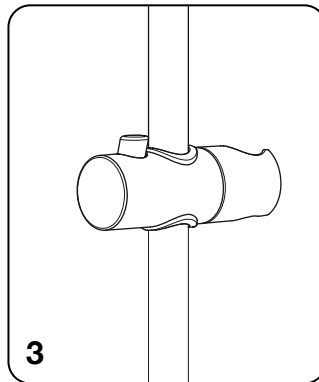

ref.: 20202 - 20204
cursor barra deslizante
slider rail bracket
 curseur barre glissante
suporte rampa chuveiro
cursore asta murale
stange-brausehalter

i

ref.: 20202: Ø18mm
ref.: 20204: Ø25mm

w

g